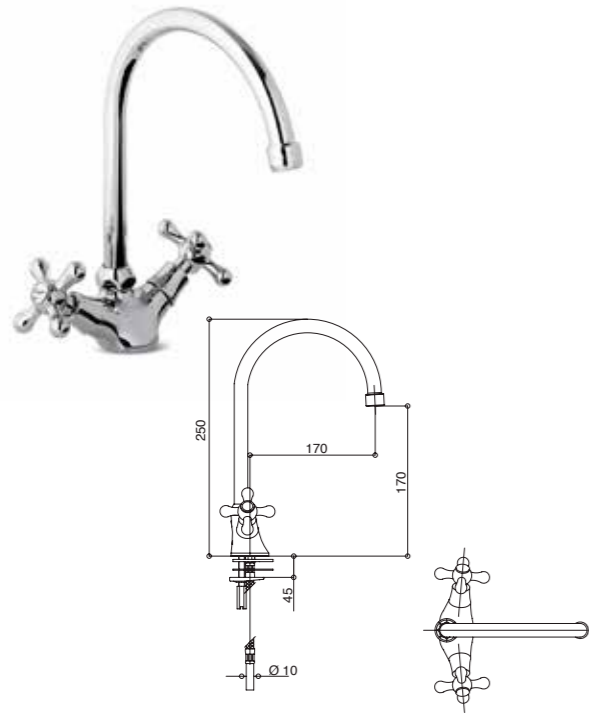

RICAMBI / SPARE PARTS

9813

9998CR

10580

Miscelatore lavello con bocca girevole.

Sink mixer with swivel spout.

ARTICOLO COMPLETO / COMPLETE ITEM

10580CR00

CR

RICAMBI / SPARE PARTS

9813

9375CR

ACCESSORI E RICAMBI / ACCESSORIES AND SPARE PARTS

PROLUNGA
MIXER EXTENSIONCARTUCCIA E VITONE
CARTRIDGE AND MECHANISMAERATORE
AERATORFLESSIBILE
FLEXIBLEDOCCETTA
HANDSHOWERDEVIATORE
DIVERTER

15580
 Monoforo lavello con bocca girevole. Single hole kitchen mixer with swivel spout.

ARTICOLO COMPLETO / COMPLETE ITEM
15580CR00 CR

RICAMBI / SPARE PARTS

9792 *	9791 **
9996CR	

*Calda / Hot **Fredda / Cold