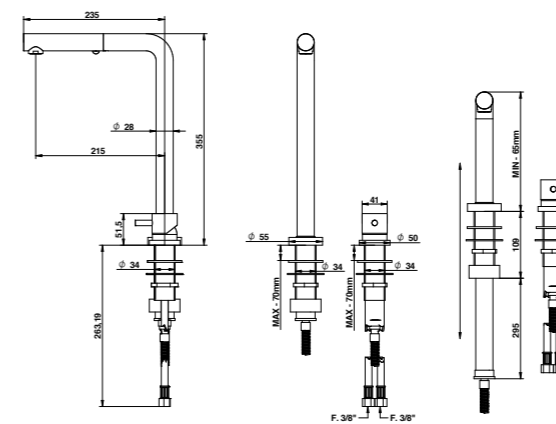

RICAMBI / SPARE PARTS

9838	9973
9583CR	32481CRD0

32480

Miscelatore lavello cucina con bocca girevole ed estraibile, doccetta doppio getto estraibile.

Sink mixer with extractable swivel spout, extractable double jet handshower.