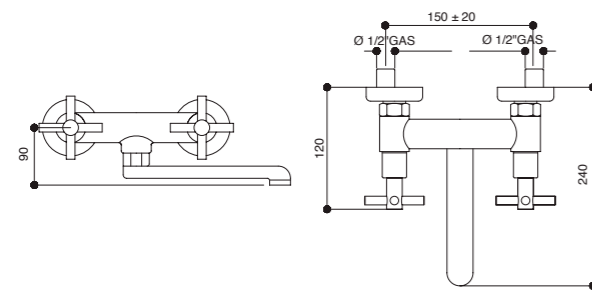

30570

Gruppo lavello a parete con bocca girevole.

Wall kitchen mixer with swivel spout.