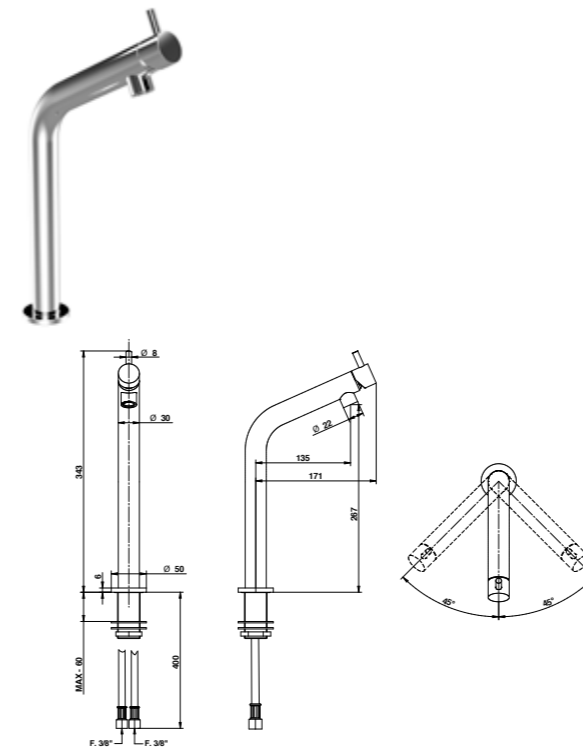

RICAMBI / SPARE PARTS

9869

9372

64580/PR

Miscelatore lavello girevole.

Sink swivel mixer.

ARTICOLO COMPLETO / COMPLETE ITEM

64580CRPR