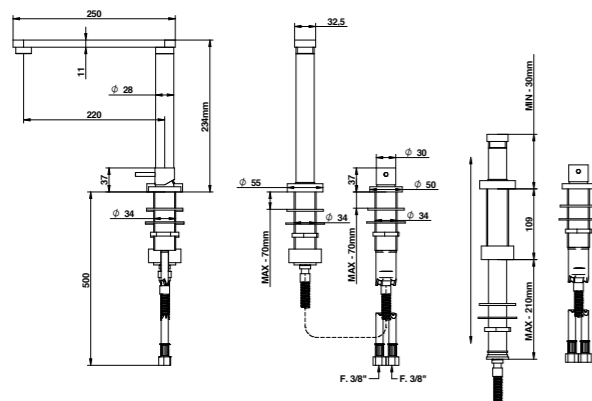

08480

Miscelatore lavello cucina con bocca girevole ed estraibile.

Sink mixer with extractable swivel spout.

**ARTICOLO COMPLETO / COMPLETE ITEM**

08480CR00 CR

08480NS00 NS

RICAMBI / SPARE PARTS

9863 **9998CR00**