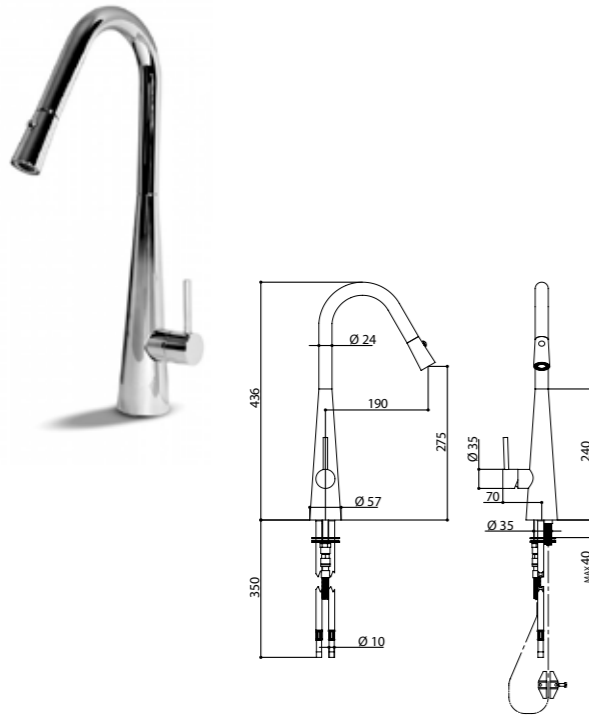

32080

Miscelatore lavello con doccetta estraibile con doppio getto.

Kitchen mixer with extractable handshower with double jet.