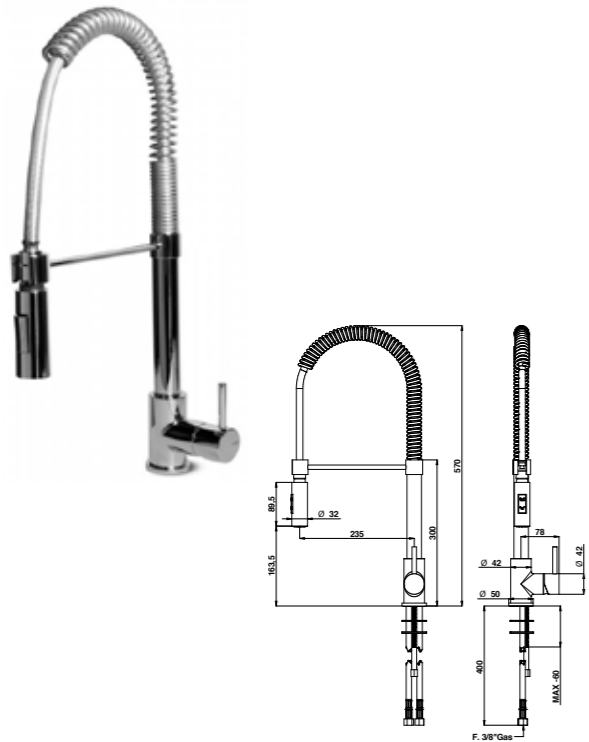

ARTICOLO COMPLETO / COMPLETE ITEM

70080AS00

AS

RICAMBI / SPARE PARTS

9897	9394
------	------

ACCESSORI E RICAMBI / ACCESSORIES AND SPARE PARTS

32080

Miscelatore lavello con doccetta estraibile con doppio getto.

Kitchen mixer with extractable handshower with double jet.

ARTICOLO COMPLETO / COMPLETE ITEM

32080CR00

CR

RICAMBI / SPARE PARTS

9851

9376CR

32980/PR

Miscelatore lavello con bocca girevole con doppio getto.

Sink mixer with swivel spout with double jet.

ARTICOLO COMPLETO / COMPLETE ITEM

32980CRPR

CR

RICAMBI / SPARE PARTS

9813

9374