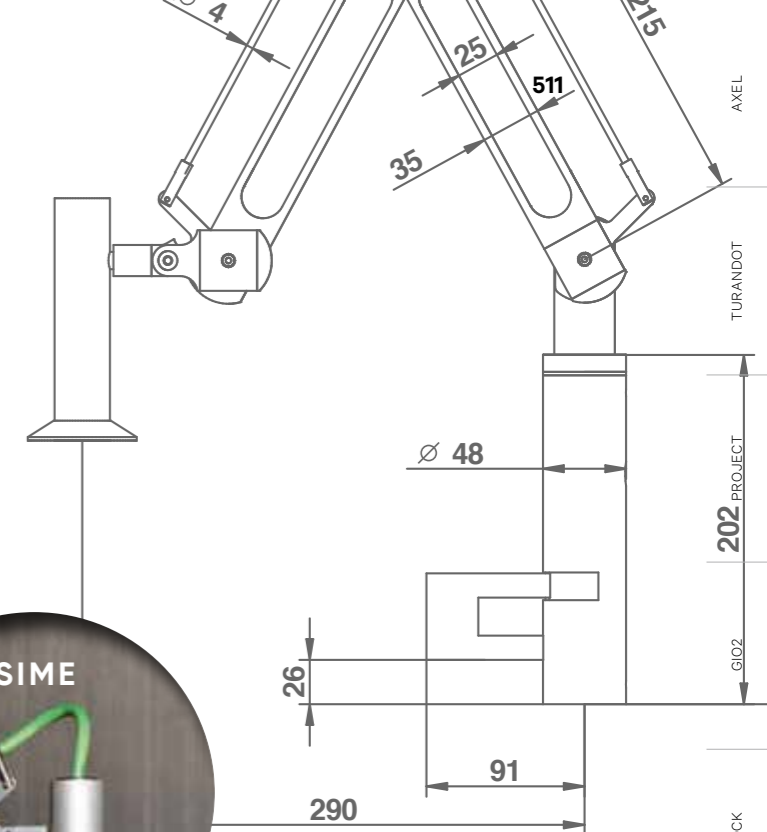

#TECNOARTIGIANATO

FOR MORE INFO:

SWITCH20

Art. SW580SIRS

FINITURE E COLORI / FINISHES AND COLOURS

NEME | NENE | NERS | SIME | SINE | SIRS

SW580

Miscelatore lavello con doccetta orientabile ad estensione, monogetto, acqua con luce dinamo.