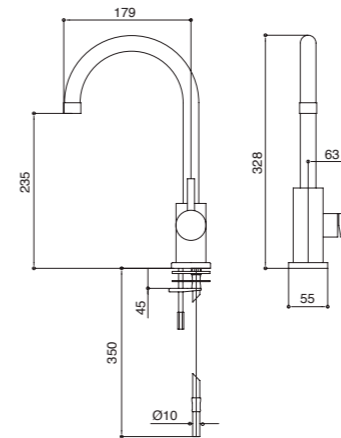

32580/PR

Miscelatore lavello con bocca girevole.

Single hole kitchen mixer with swivel spout.

ARTICOLO COMPLETO / COMPLETE ITEM

32580CRPR CR

32580ONPR ON

32580NSPR NS

32580NEPR NE/BI/RB

RICAMBI / SPARE PARTS

9838 **9999CR**