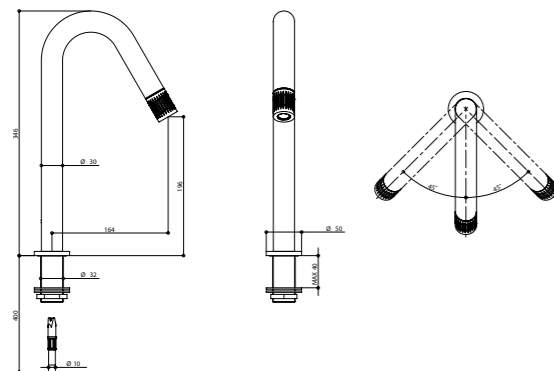

Miscelatore lavello girevole in acciaio spazzolato inox 316 (alto 346 mm) con cartuccia progressiva inclusa nella bocca.

316 brushed stainless steel kitchen mixer (346 mms. high) swivel with progressive cartridge placed in the spout.