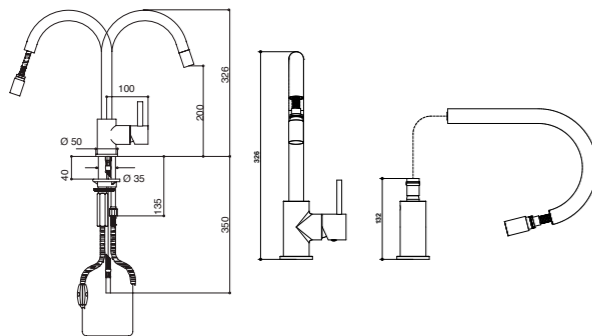

08480

Miscelatore lavello cucina con bocca girevole ed estraibile.

Sink mixer with extractable swivel spout.

**ARTICOLO COMPLETO / COMPLETE ITEM**

08480CR00 CR

08480NS00 NS

RICAMBI / SPARE PARTS

9863 **9998CR00**

32680

Miscelatore lavello con bocca abbattibile e doccetta estraibile.

Single hole kitchen mixer with extractable spout and handshower.

**ARTICOLO COMPLETO / COMPLETE ITEM**

32680CR00 CR

32680NS00 NS

RICAMBI / SPARE PARTS