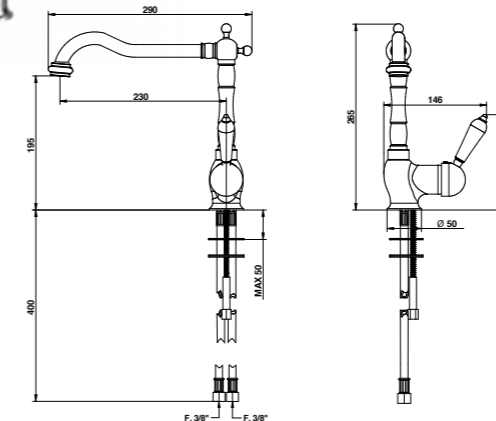

RICAMBI / SPARE PARTS

9813

9998CR

10580

Miscelatore lavello con bocca girevole.

Sink mixer with swivel spout.

ARTICOLO COMPLETO / COMPLETE ITEM

10580CR00