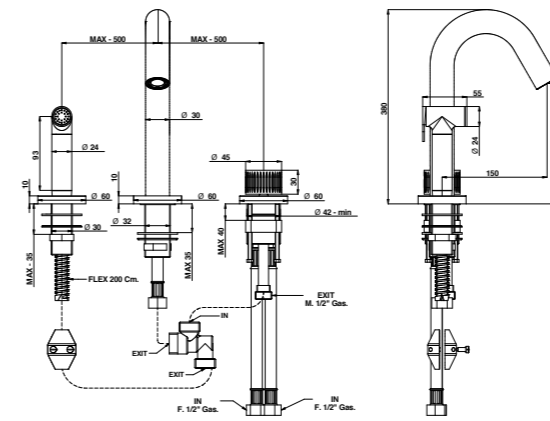

ARTICOLO COMPLETO / COMPLETE ITEM

71590AS00

AS

RICAMBI / SPARE PARTS

9896	9391
09612AS	70904AS00
70590ASDV	

70080

Miscelatore lavello in acciaio spazzolato 316 con bocca girevole e doccetta estensibile con doppio getto.

316 brushed stainless steel sink mixer with swivel spout, with double jet.