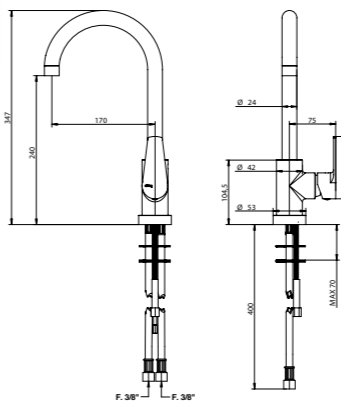

32580NSPR NS

32580NEPR NE/BI/RB

RICAMBI / SPARE PARTS

9838 **9999CR**

07580/PR

Miscelatore lavello con bocca girevole.

Sink mixer with swivel spout.

**ARTICOLO COMPLETO / COMPLETE ITEM**