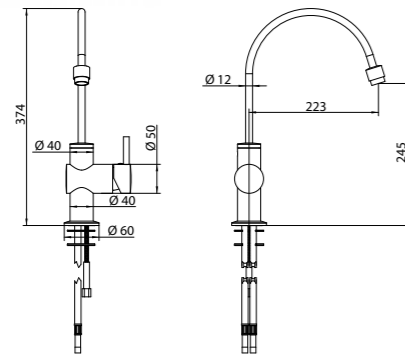

70180

Miscelatore lavello in acciaio 316 con bocca girevole.

316 brushed stainless steel single hole kitchen mixer with swivel spout.