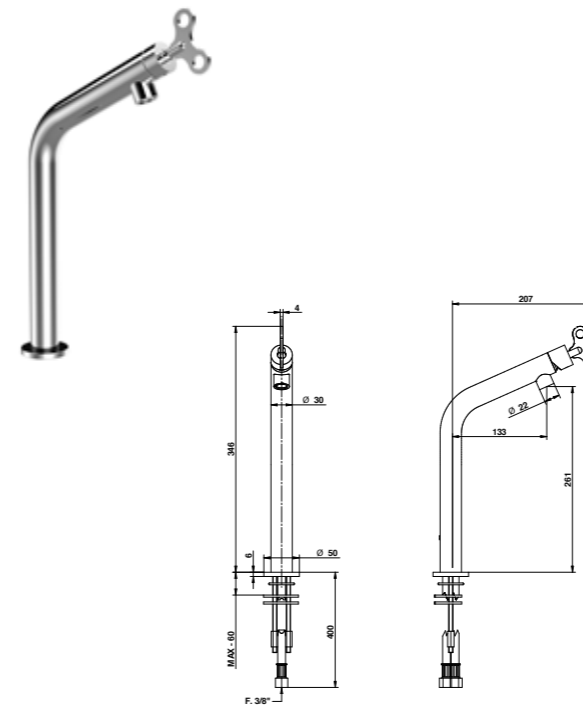

32080

Miscelatore lavello con doccetta estraibile con doppio getto.

Kitchen mixer with extractable handshower with double jet.

ARTICOLO COMPLETO / COMPLETE ITEM

32080CR00

CR

RICAMBI / SPARE PARTS

9851

9376CR

32980/PR

Miscelatore lavello con bocca girevole con doppio getto.

Sink mixer with swivel spout with double jet.

ARTICOLO COMPLETO / COMPLETE ITEM

32980CRPR

CR

RICAMBI / SPARE PARTS

9813

9374

63380 TRADIZIONALE / TRADITIONAL

Miscelatore lavello girevole con cartuccia tradizionale.

Sink swivel mixer with traditional cartridge.

ARTICOLO COMPLETO / COMPLETE ITEM

63380CRCR

CRCR/CRCR

63380NSNS

NSNS/NSNS

RICAMBI / SPARE PARTS

9869

9372

64580/PR

Miscelatore lavello girevole.

Sink swivel mixer.

ARTICOLO COMPLETO / COMPLETE ITEM

64580CRPR

CRCR

64580NSNSPR

NSNS

64580NENEPR

NENE/BIBI

RICAMBI / SPARE PARTS

9870

9983

ACCESSORI E RICAMBI / ACCESSORIES AND SPARE PARTS

PROLUNGA
MIXER EXTENSION

CARTUCCIA E VITONE
CARTRIDGE AND MECHANISM

AERATORE
AERATOR

FLESSIBILE
FLEXIBLE

DOCCETTA
HANDSHOWER

DEVIATORE
DIVERTER