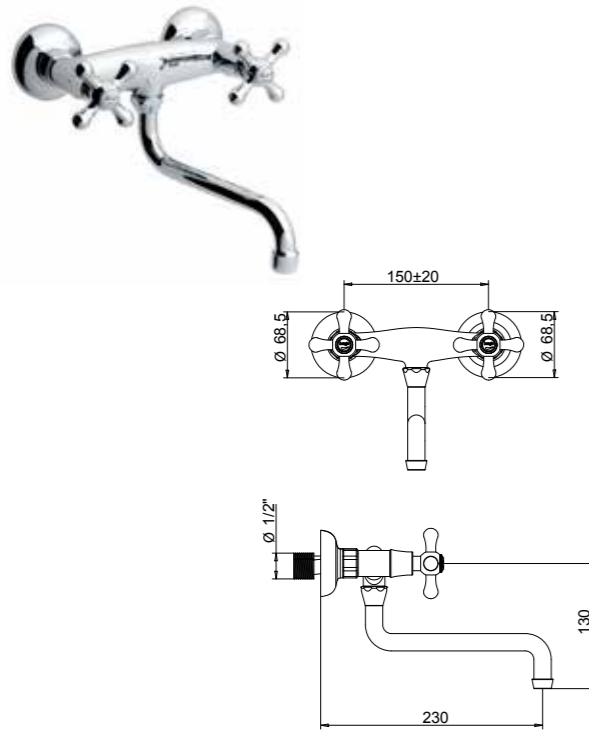

ARTICOLO COMPLETO / COMPLETE ITEM
15580CR00 CR

RICAMBI / SPARE PARTS

9792 *	9791 **
9996CR	

*Calda / Hot **Fredda / Cold

15570
Gruppo lavello a parete con bocca girevole. Wall kitchen mixer with swivel spout.

ARTICOLO COMPLETO / COMPLETE ITEM
15570CR00 CR
15570BM00 BM
15570FA00 FA/OR

RICAMBI / SPARE PARTS

9792 *	9792 **
9996CR	

*Calda / Hot **Fredda / Cold