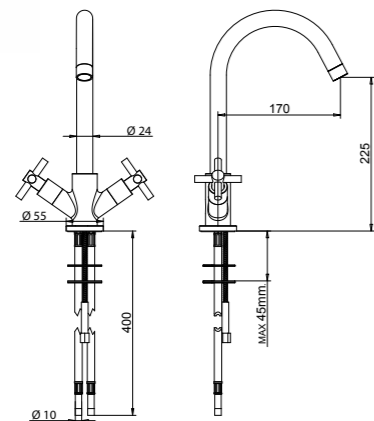

ARTICOLO COMPLETO / COMPLETE ITEM

30570CR00
CR

30570ON00
ON

30570NS00
NS/NE/RB

RICAMBI / SPARE PARTS

9792 *

9792 **

9998CR

*Calda / Hot **Fredda / Cold

30580

Monoforo lavello con bocca girevole.

Single hole kitchen mixer with swivel spout.