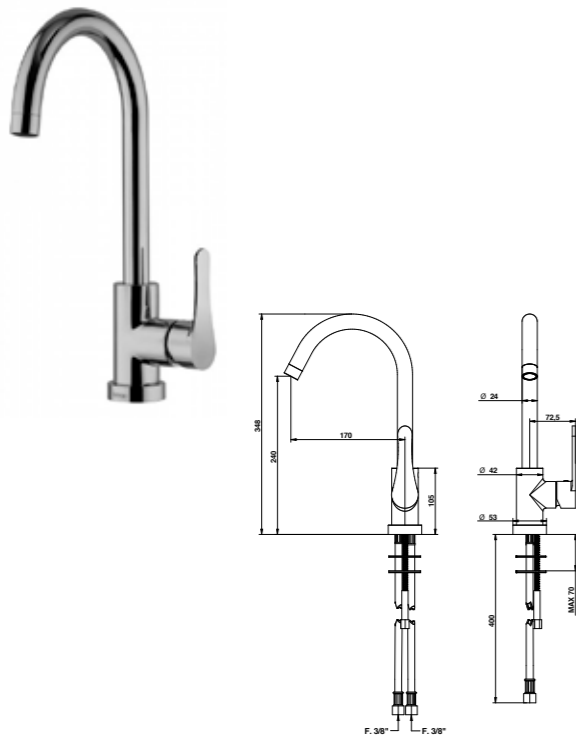

07580CRPR CR

07580NSPR NS

07580NEPR NE/BI

RICAMBI / SPARE PARTS

9838 **9999CR**

ACCESSORI E RICAMBI / ACCESSORIES AND SPARE PARTS

14580/PR

Miscelatore lavello con bocca girevole. Sink mixer with swivel spout.

ARTICOLO COMPLETO / COMPLETE ITEM

14580CRPR	CR
14580NSPR	NS
14580NEPR	NE/BI

RICAMBI / SPARE PARTS

9838	9999CR
------	--------

32482/PR

Miscelatore lavello con bocca girevole. Sink mixer with swivel spout.

ARTICOLO COMPLETO / COMPLETE ITEM