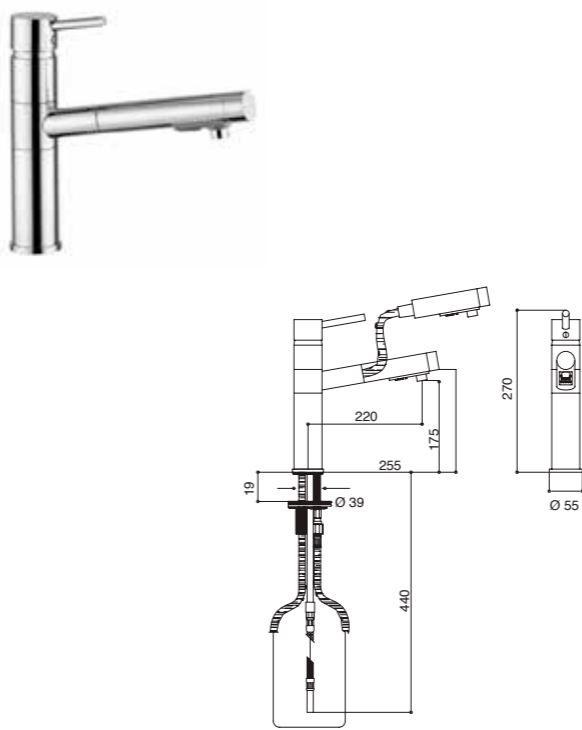

32482CRPR	CR
32482NSPR	NS
32482NEPR	NE/BI

RICAMBI / SPARE PARTS

9838	9999CR
------	--------

32280/PR

Miscelatore lavello girevole. Single hole kitchen swivel mixer.

ARTICOLO COMPLETO / COMPLETE ITEM

32280CRPR	CR
-----------	----

RICAMBI / SPARE PARTS

9818	9989CR
------	--------

32380

Miscelatore lavello con doccetta estraibile con doppio getto. Single hole kitchen mixer with extractable handshower with double jet.

ARTICOLO COMPLETO / COMPLETE ITEM