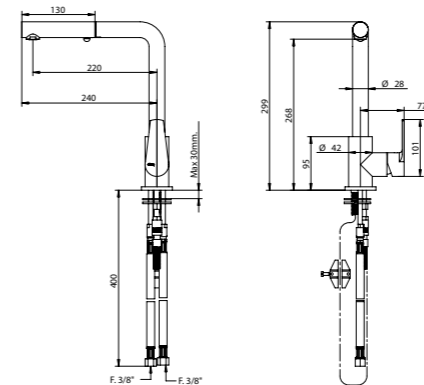

07481/PR

Miscelatore lavello con bocca girevole e doccetta estraibile con doppio getto.

Sink mixer with swivel spout and extractable handshower with double jet.