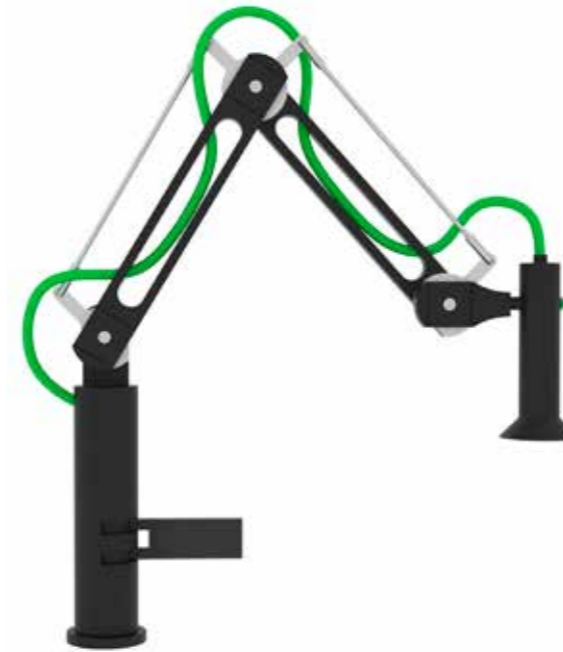

ARTICOLO COMPLETO / COMPLETE ITEM

SW580NEME
NEME/NENE/NERS/SIME/SINE/SIRS

RICAMBI / SPARE PARTS

9898	9399